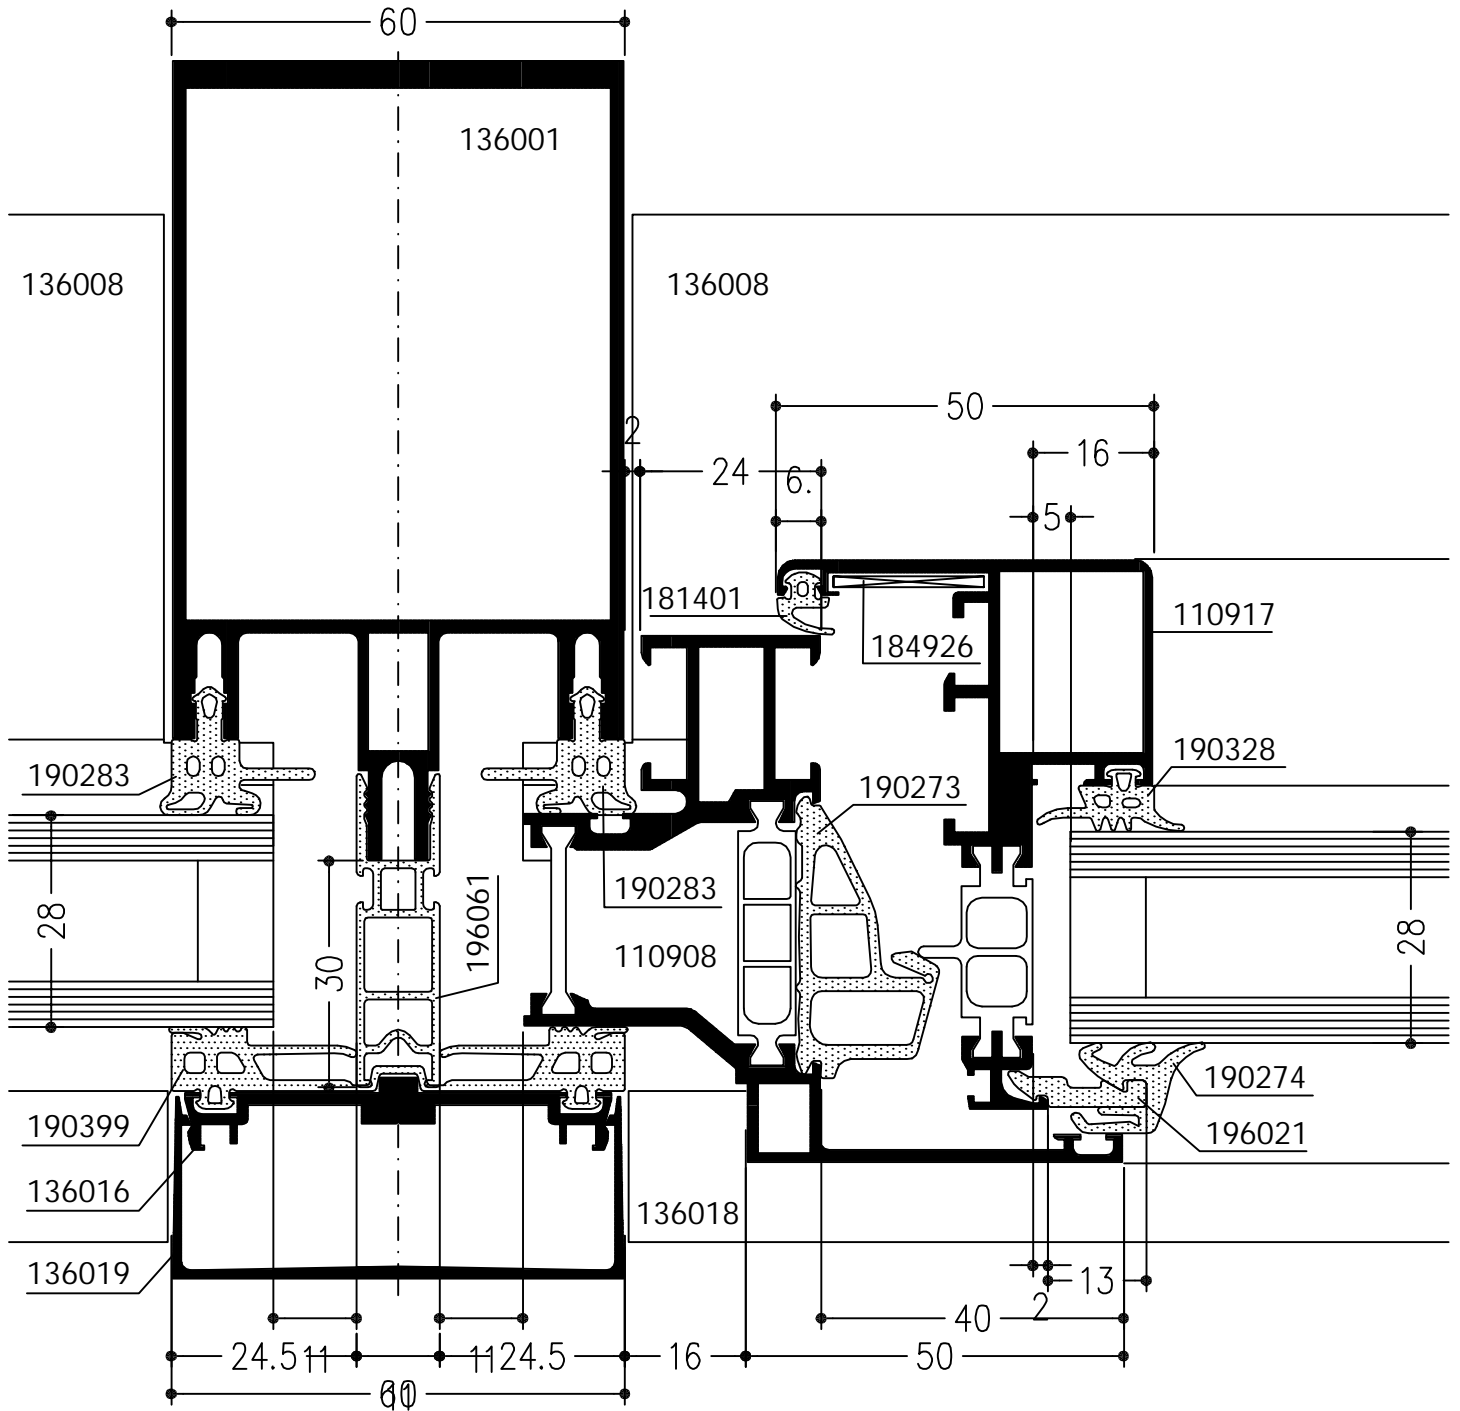

WICTEC 60

Stijl-regel-gevel
met regel E2

136001

Regel E2 met vaste beglazing

WICTEC 60

Stijl-regel-gevel

Regel E3 met stijl E1

WICTEC 60

Stijl-regel-gevel

Regel E2 met beluchtungsflügel WICLINE 70.1

WICTEC 60

Stijl-regel-gevel

stijl E1
en belichtingsvleugel WICLINE 70.1 verdekte vleugel