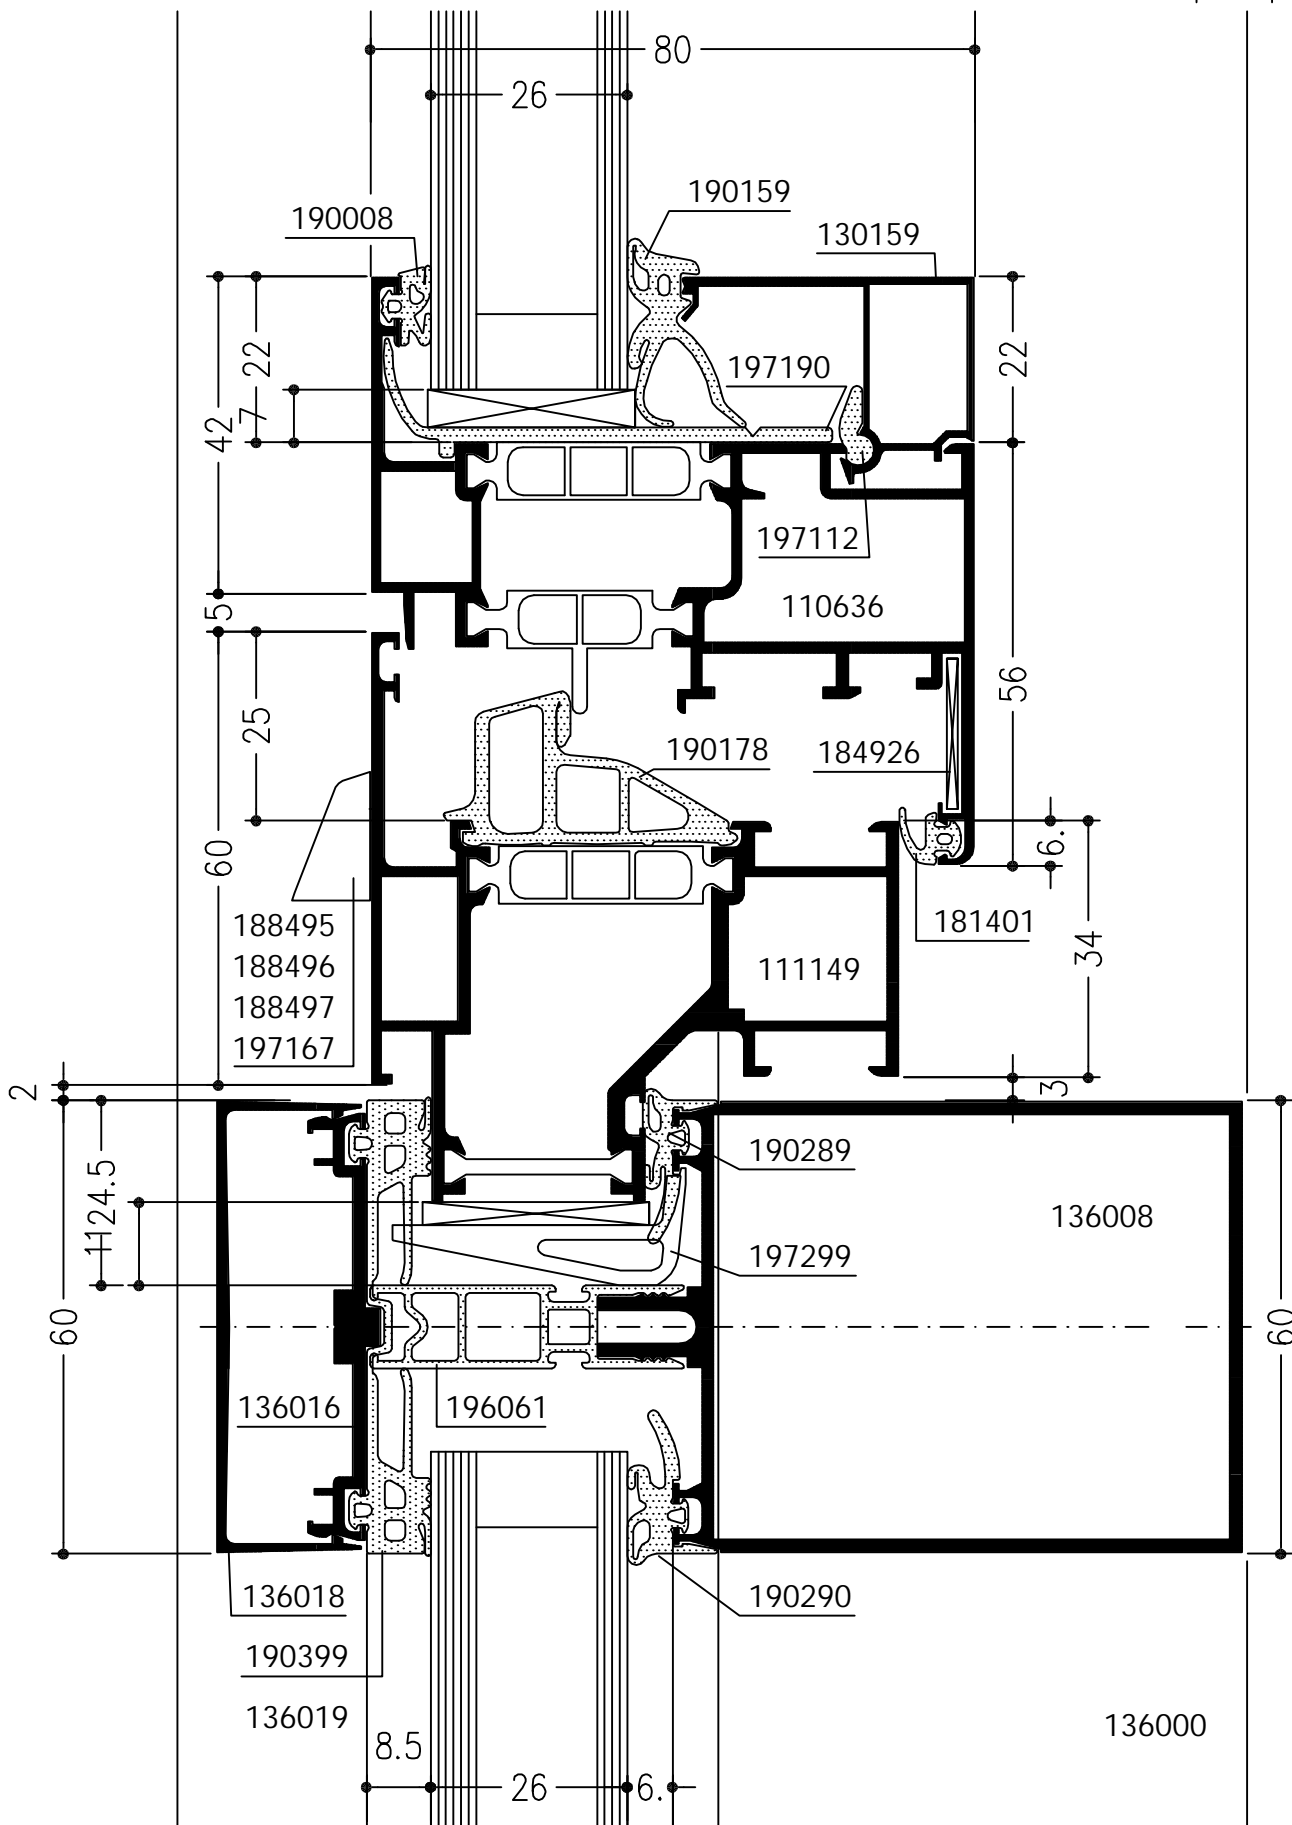

WICTEC 60

Stijl-regel-gevel
met regel E2

136001

Regel E2 met vaste beglazing

WICTEC 60

Stijl-regel-gevel

Regel E3 met stijl E1

WICTEC 60

Stijl-regel-gevel

Regel E2 met beluchtungsflügel WICLINE 70.1

WICTEC 60

Stijl-regel-gevel

stijl E1
en belichtingsvleugel WICLINE 70.1 verdekte vleugel