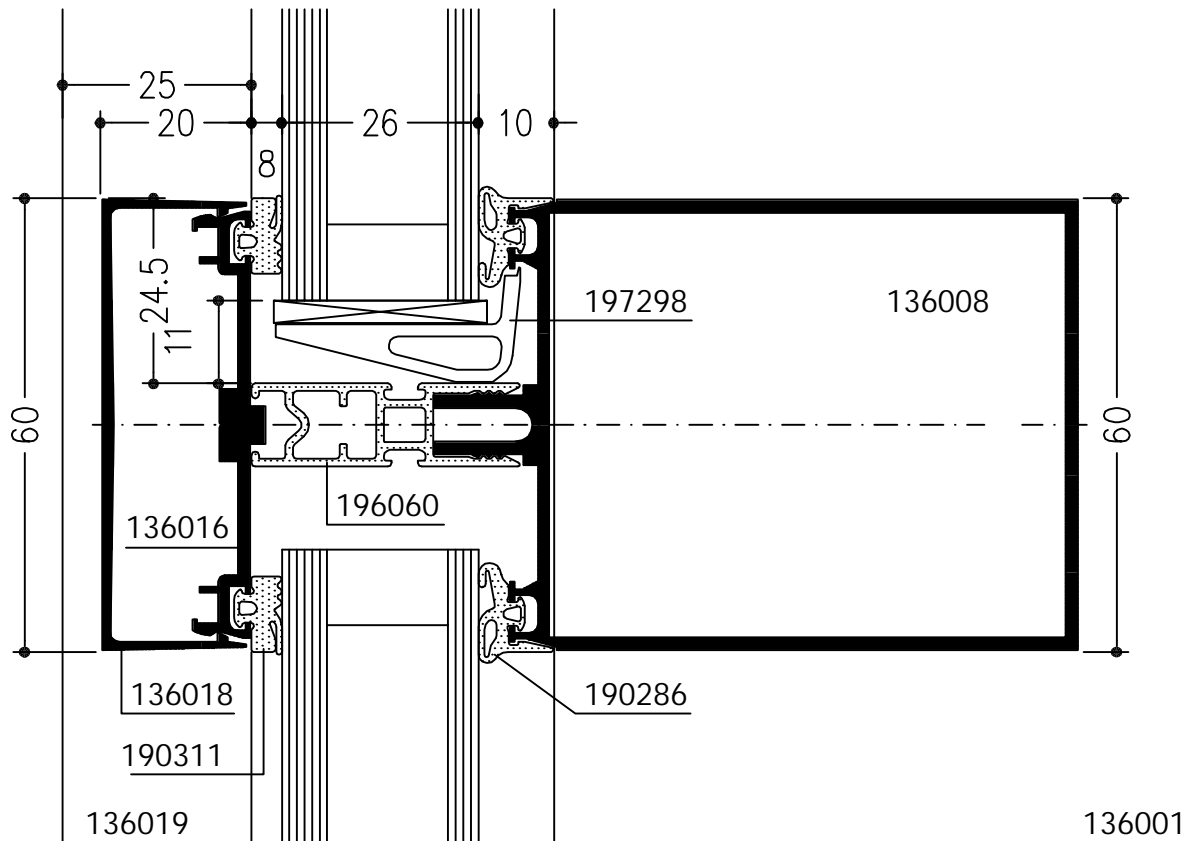

WICTEC 60

Stijl-regel-gevel
met regel E2

136001

Regel E2 met vaste beglazing

WICTEC 60

Stijl-regel-gevel

Regel E3 met stijl E1

WICTEC 60

Stijl-regel-gevel

Regel E2 met beluchtungsflügel WICLINE 70.1

WICTEC 60

Stijl-regel-gevel

stijl E1
en belichtingsvleugel WICLINE 70.1 verdekte vleugel