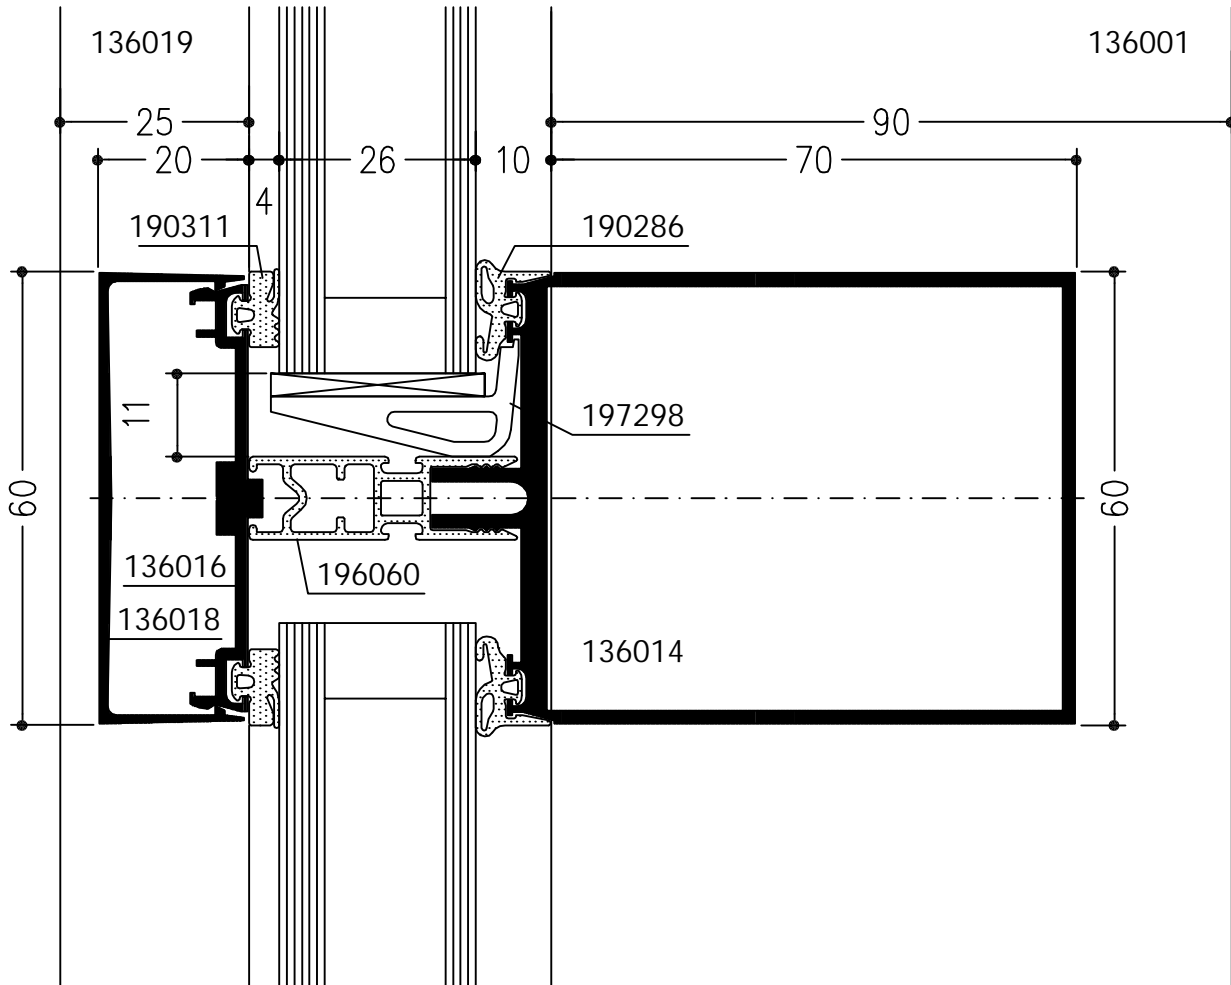

WICTEC 60

Stijl-regel-gevel
met regel E2

136001

Regel E2 met vaste beglazing

WICTEC 60

Stijl-regel-gevel

Regel E3 met stijl E1

WICTEC 60

Stijl-regel-gevel

Regel E2 met beluchtungsflügel WICLINE 70.1

WICTEC 60

Stijl-regel-gevel

stijl E1
en belichtingsvleugel WICLINE 70.1 verdekte vleugel